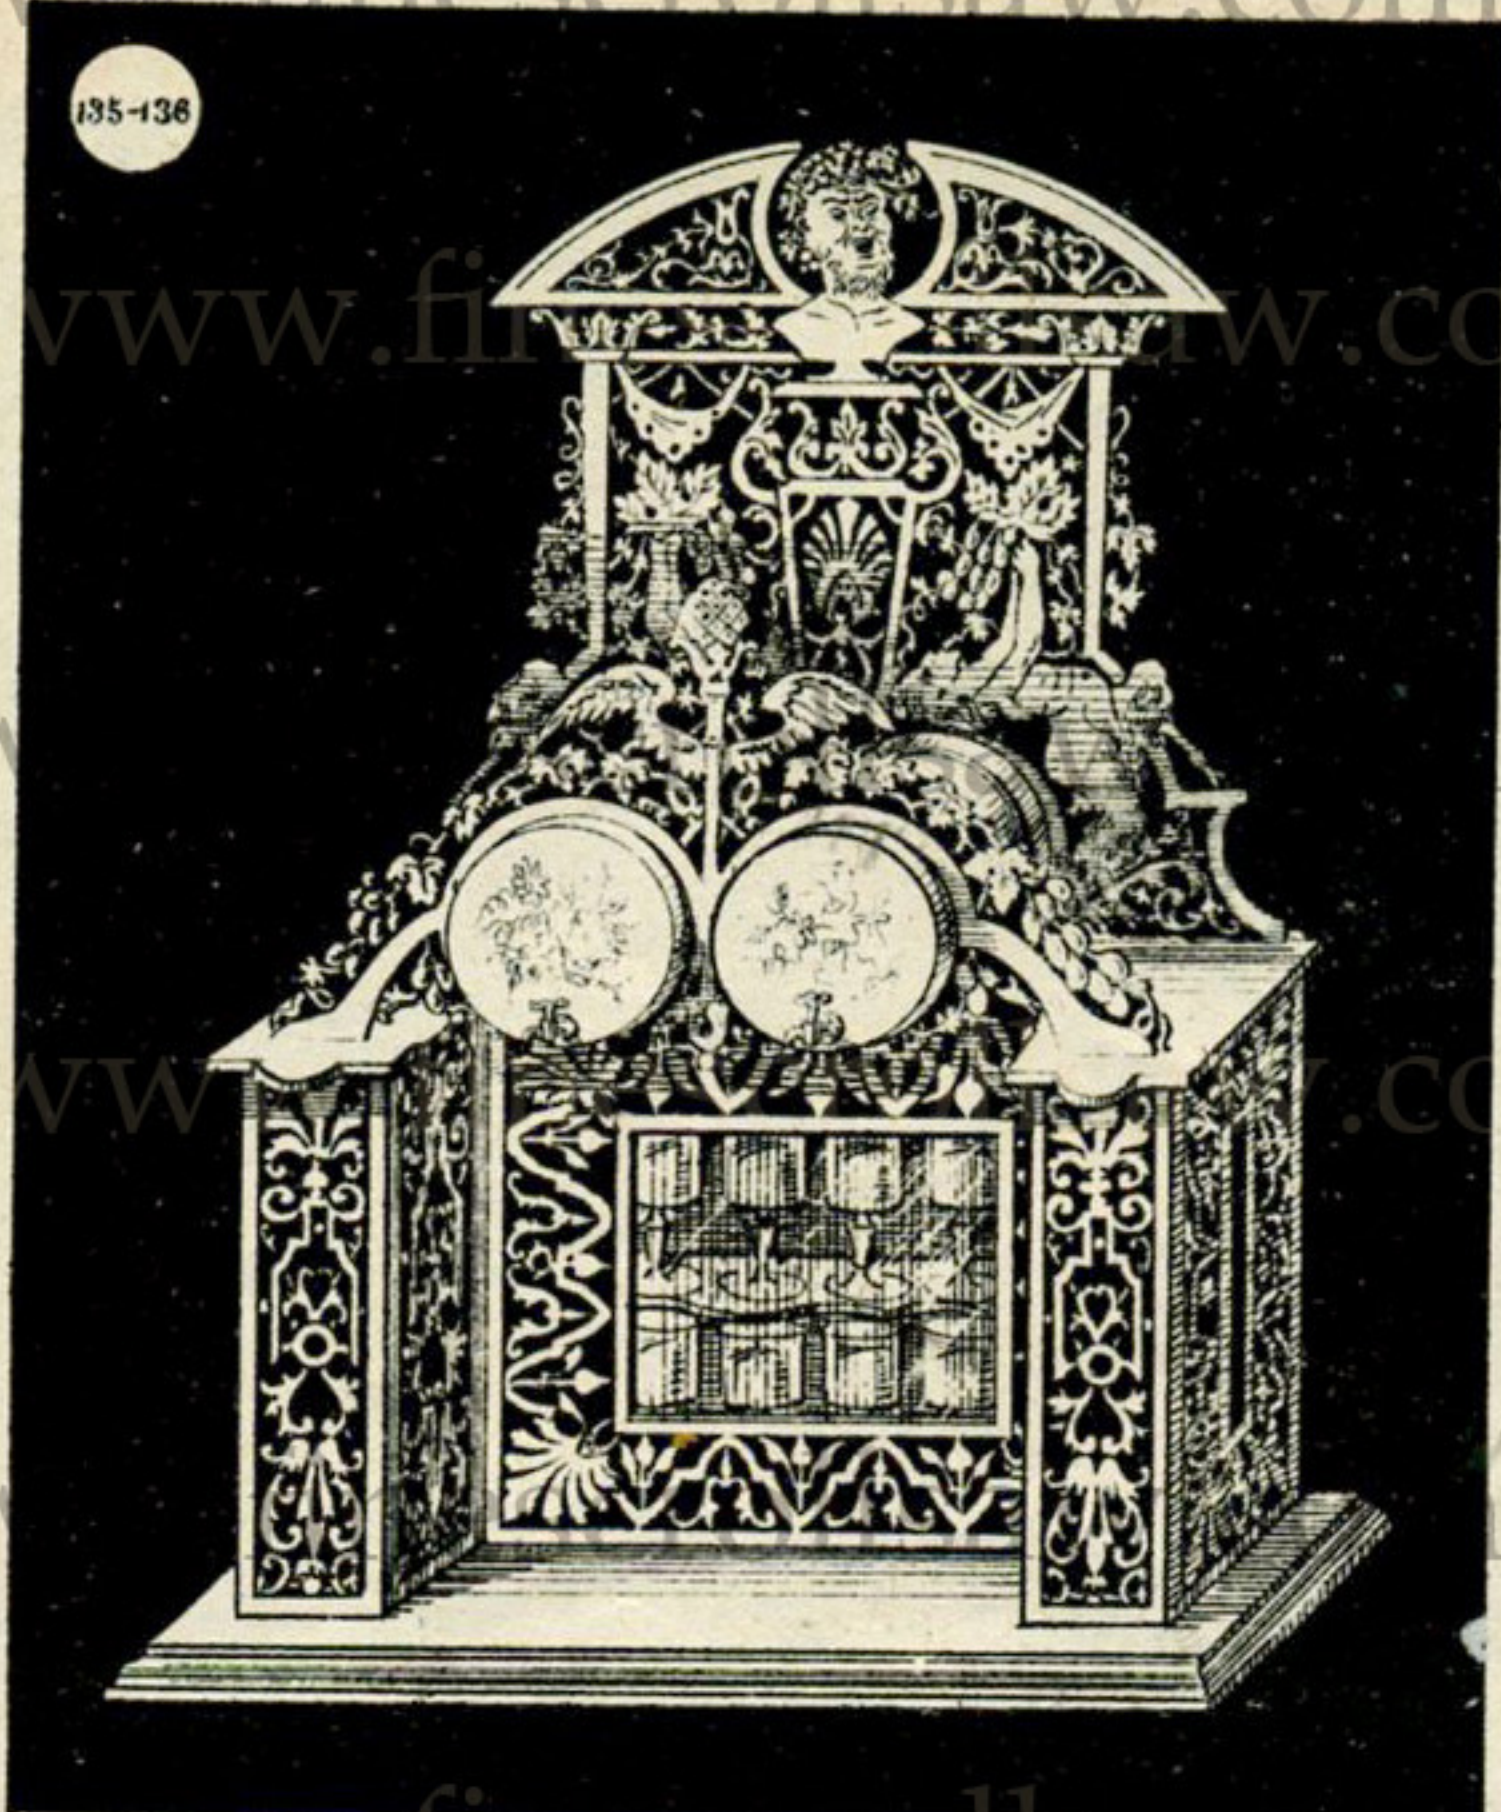

Cadre fermant.

Porte-pipes

Hotte à fleurs, motifs comiques

Console-applique, motifs comiques

Cadre pour glace.

Buffet à liqueurs pour 2 tonneaux et 12 verres.

Cabaret rustique pour 4 carafons et 12 verres.

Cadre à 2 places