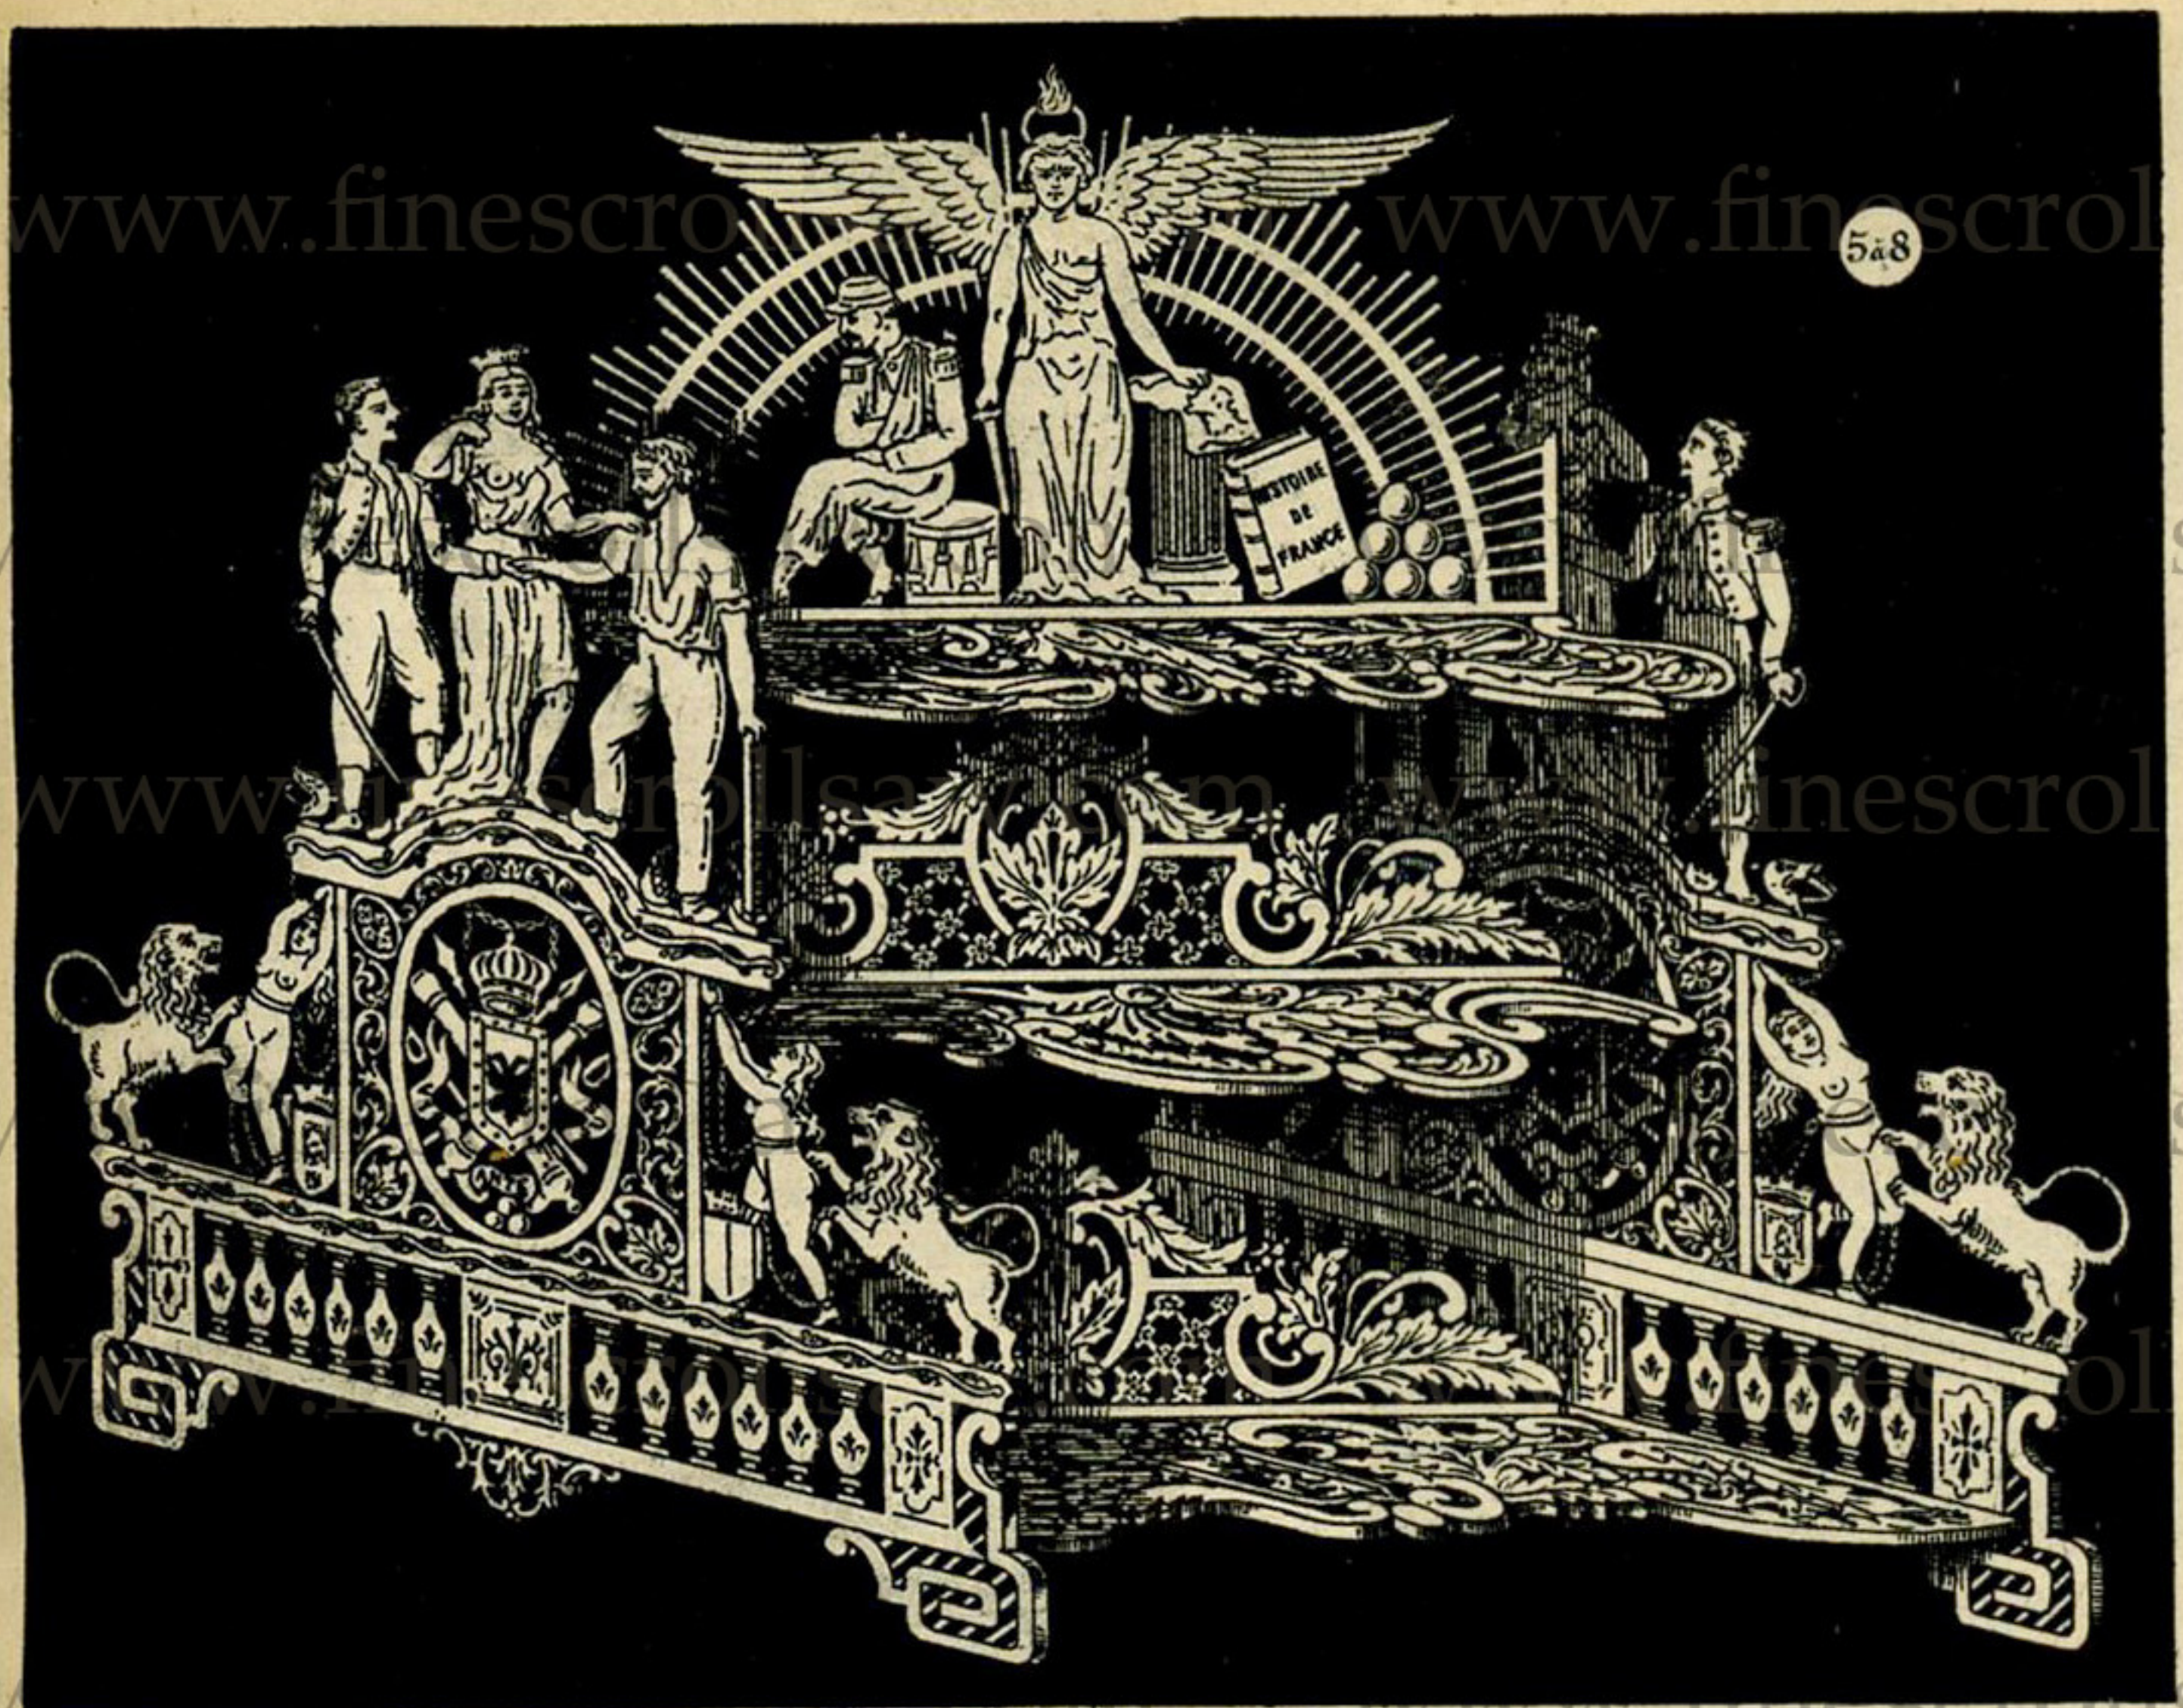

Psyché, temple de l'amour.

Corbeille à pieds.

548

Etagère allégorique à double face.