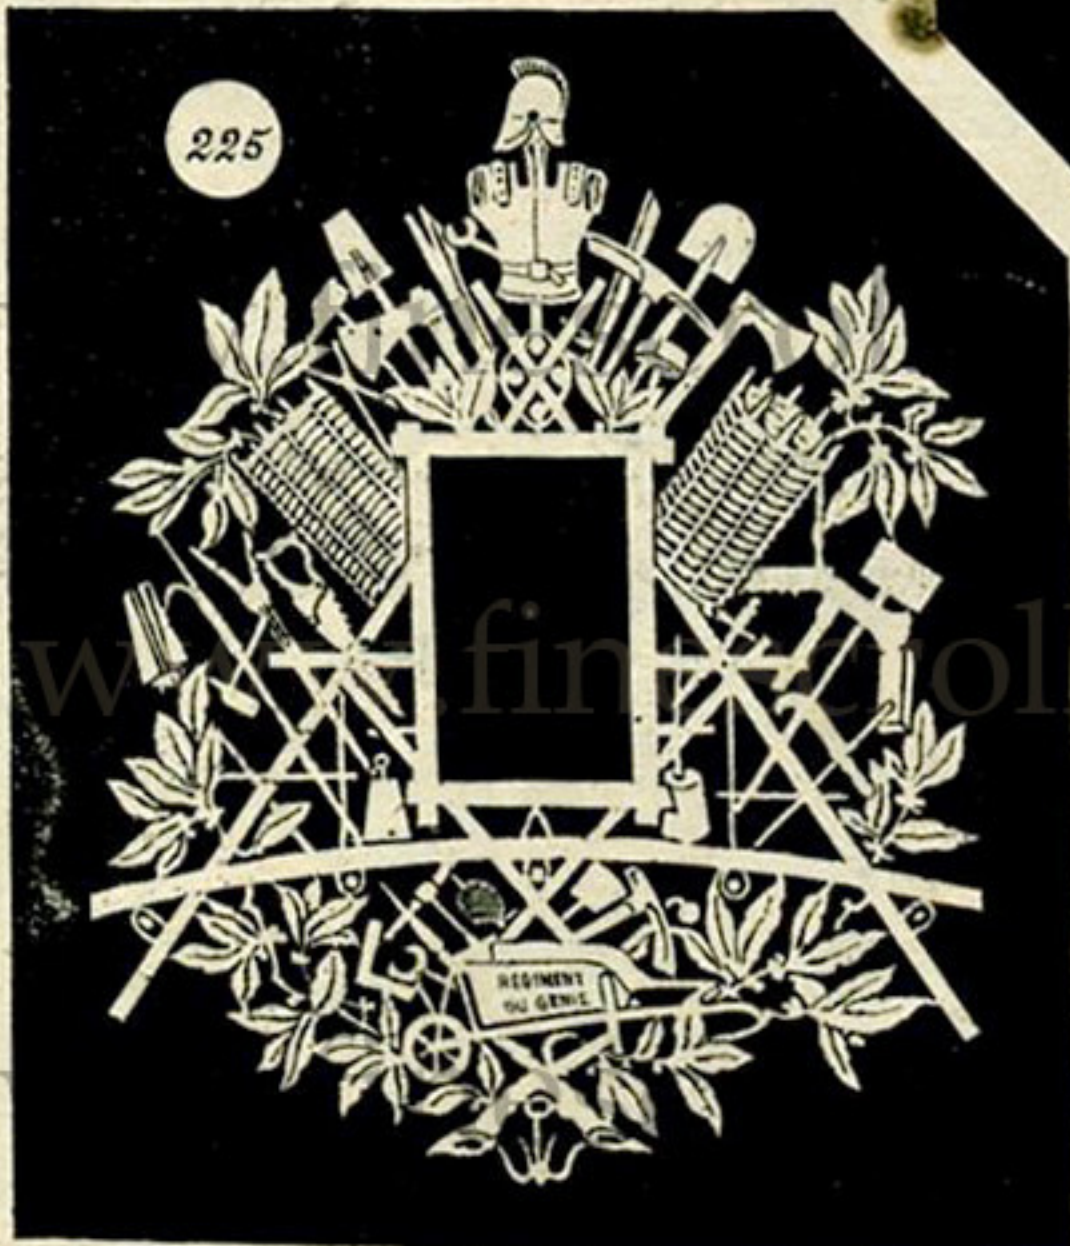

222  
221

Petite cage.

Porte-pipes.

Cave ouverte Louis XV pour 3 carafons à liqueurs et 12 verres.

Grand plateau en bois ou en métal.

Cadre pour photographie (Génie, Ponts et Terrassement).

Paire d'applique à 3 bougies.