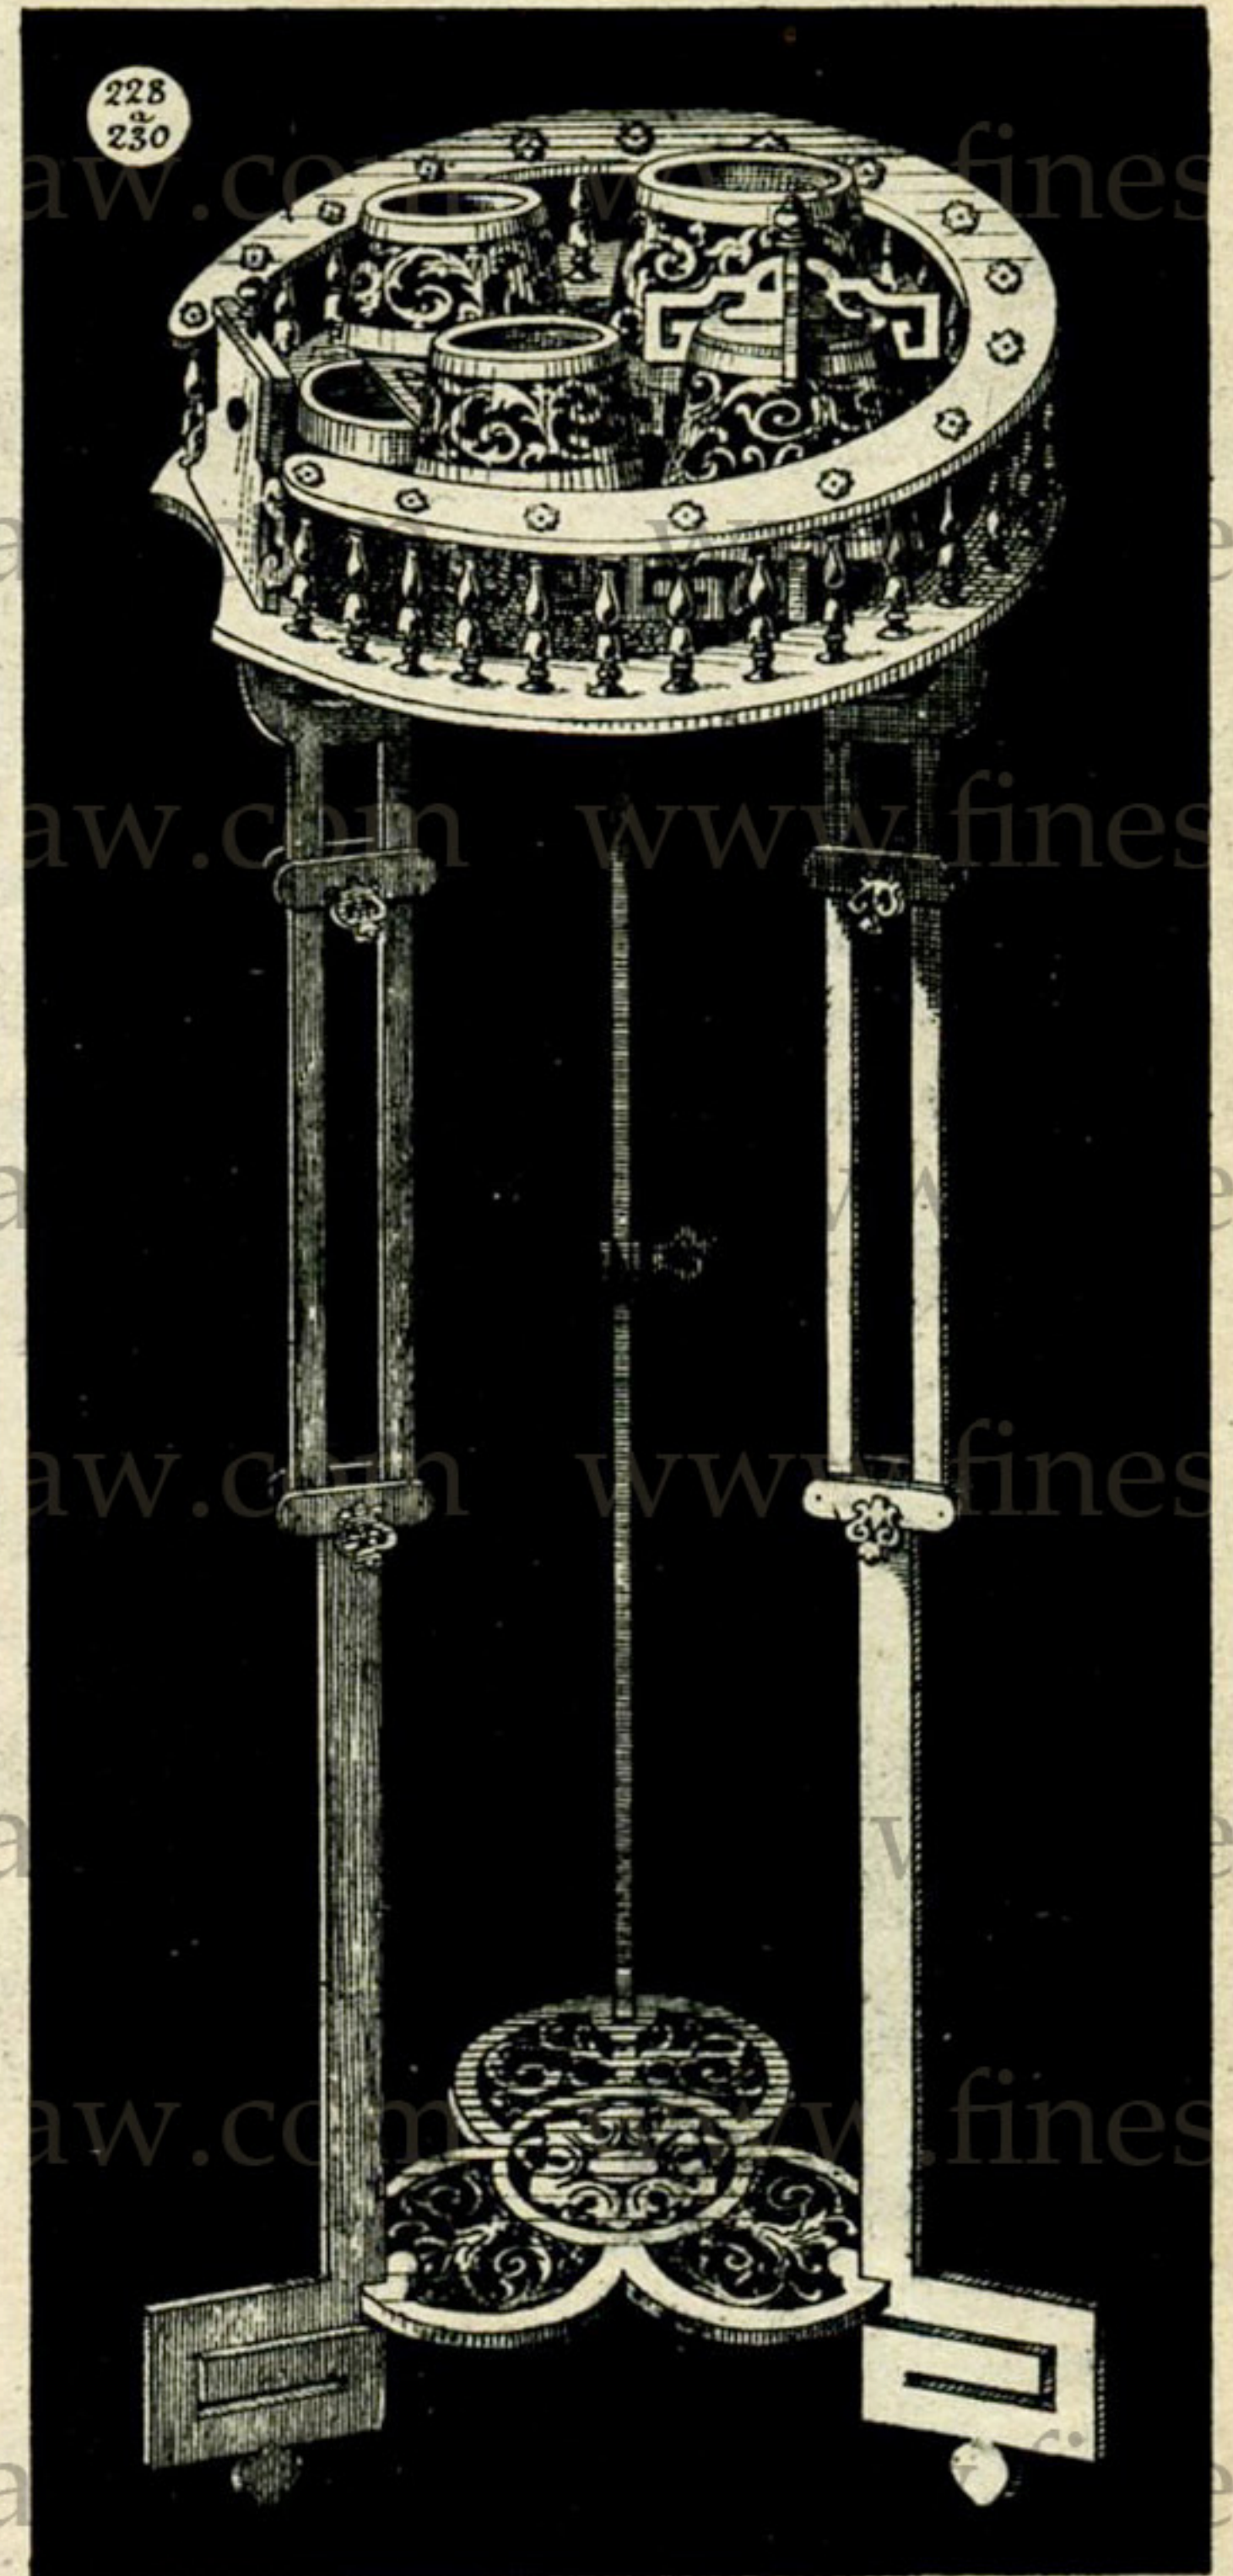

222  
221

Petite cage.

Porte-pipes.

Cave ouverte Louis XV pour 3 carafons à liqueurs et 12 verres.

Grand plateau en bois ou en métal.

Cadre pour photographie (Génie, Ponts et Terrassement).

Paire d'applique à 3 bougies.