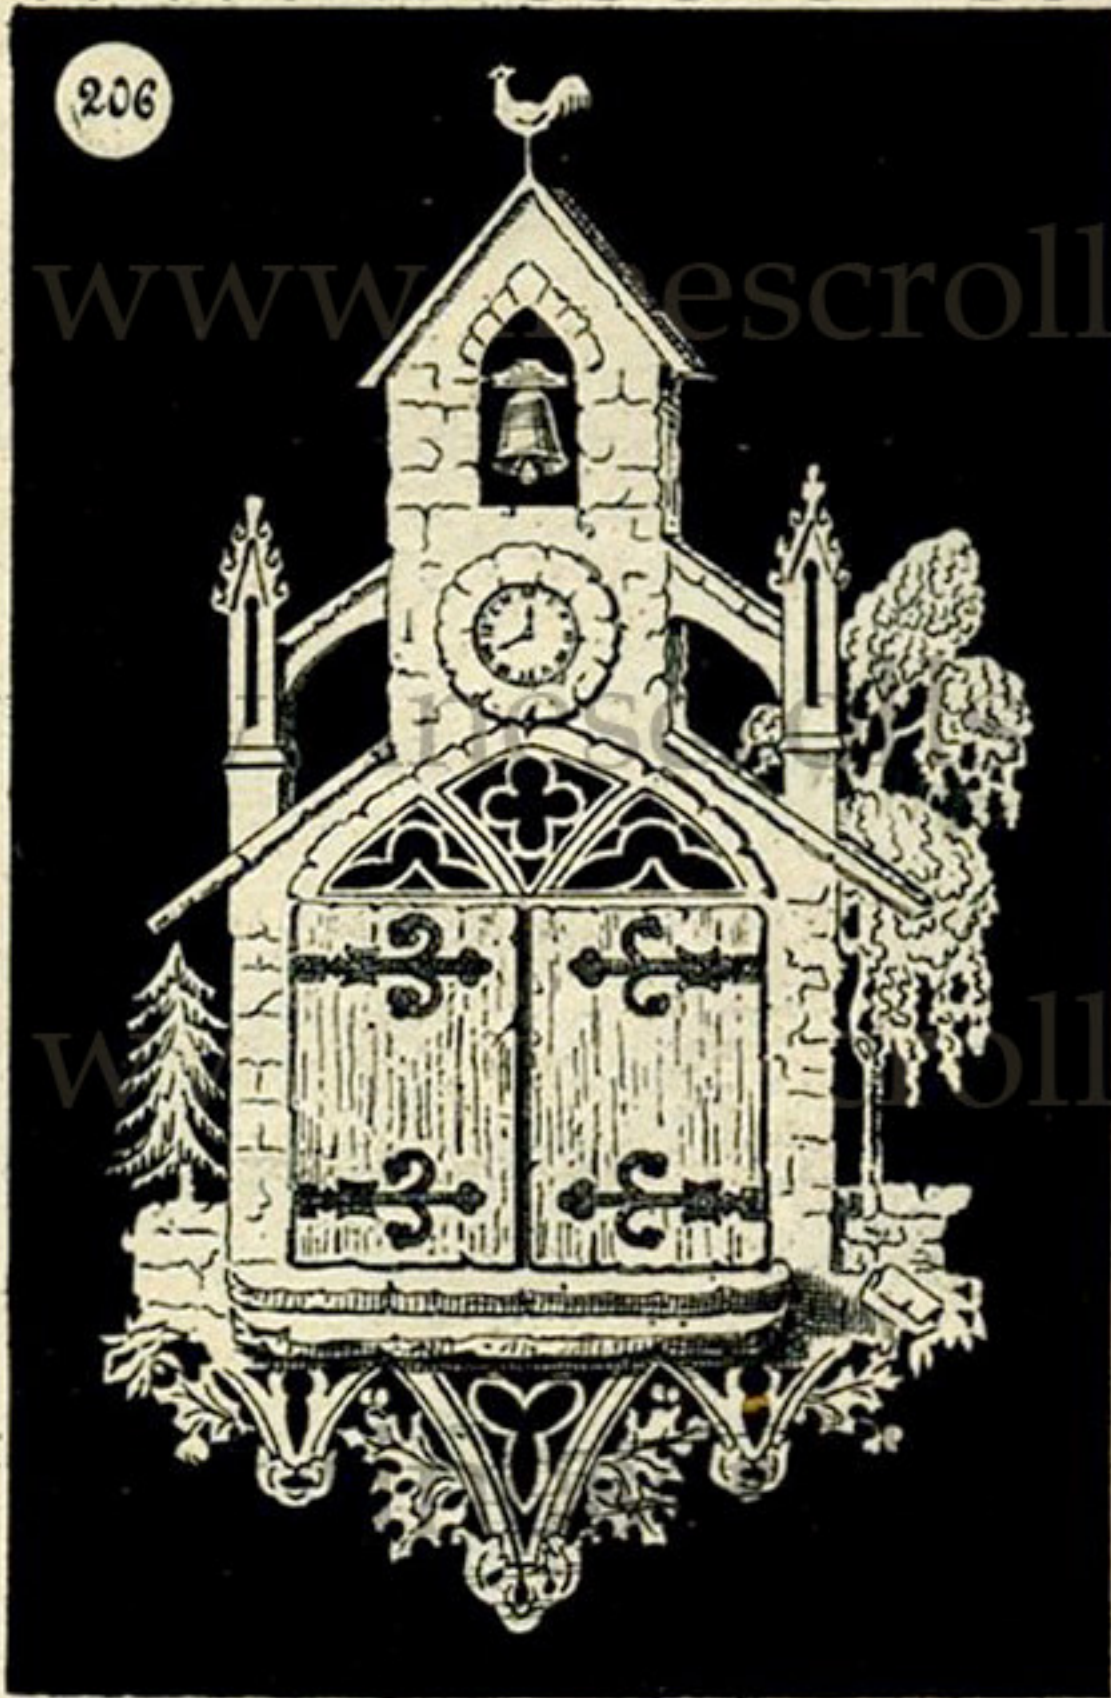

203  
A  
205

Écran Louis XVI

207  
208

Suspension pour fleurs.

Cadre et porte-montre,  
Une église de village.

Support décoratif pour 3 photographes non  
encadrées, style Louis XIV.

Cadre pour photographie ou petite glace.