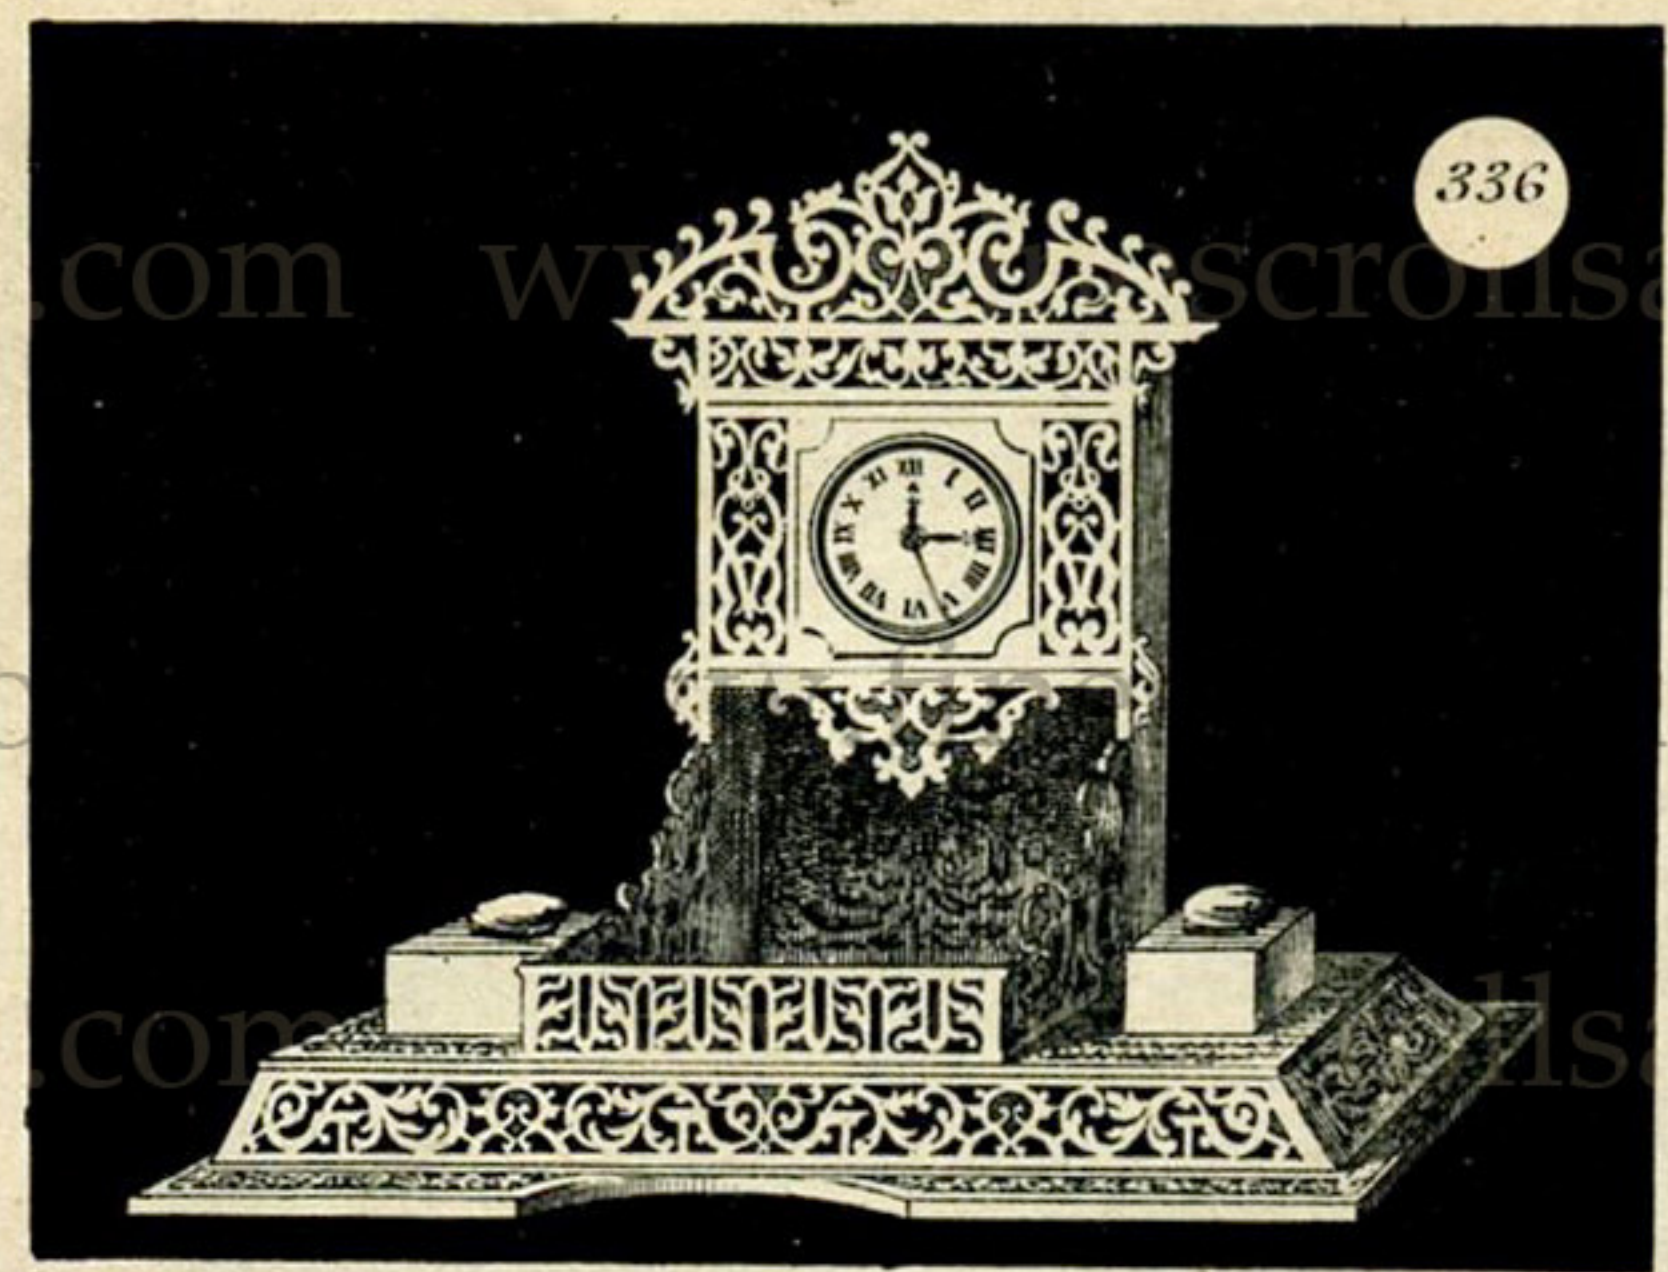

Miroir tripte, avec tablete et pied.

336