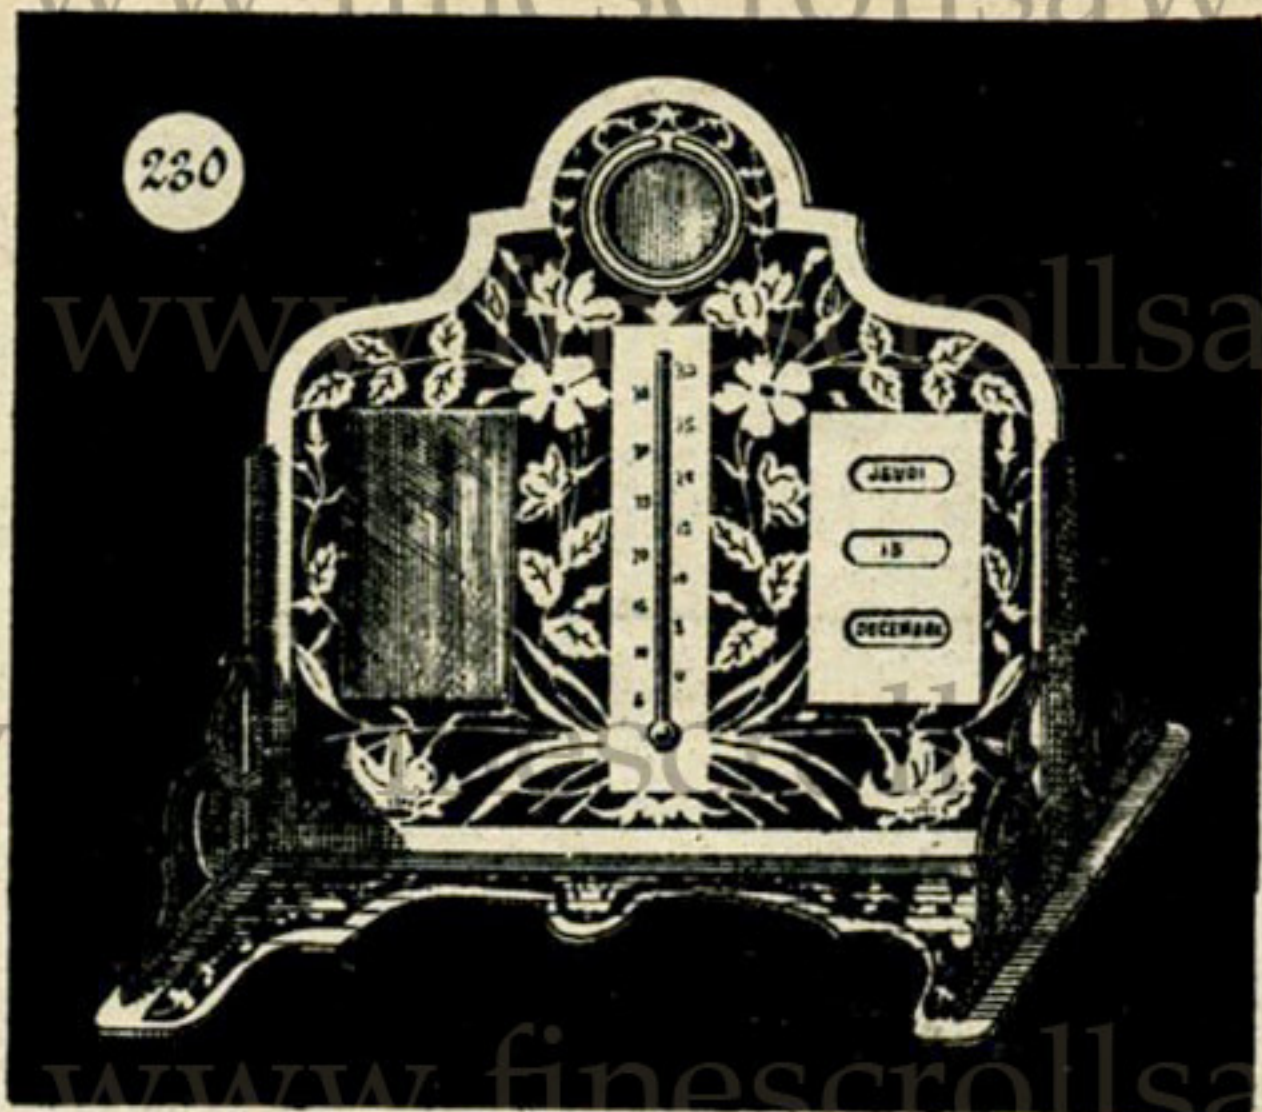

Cadre pour photographie (Génie, Ponts et Terrassement).