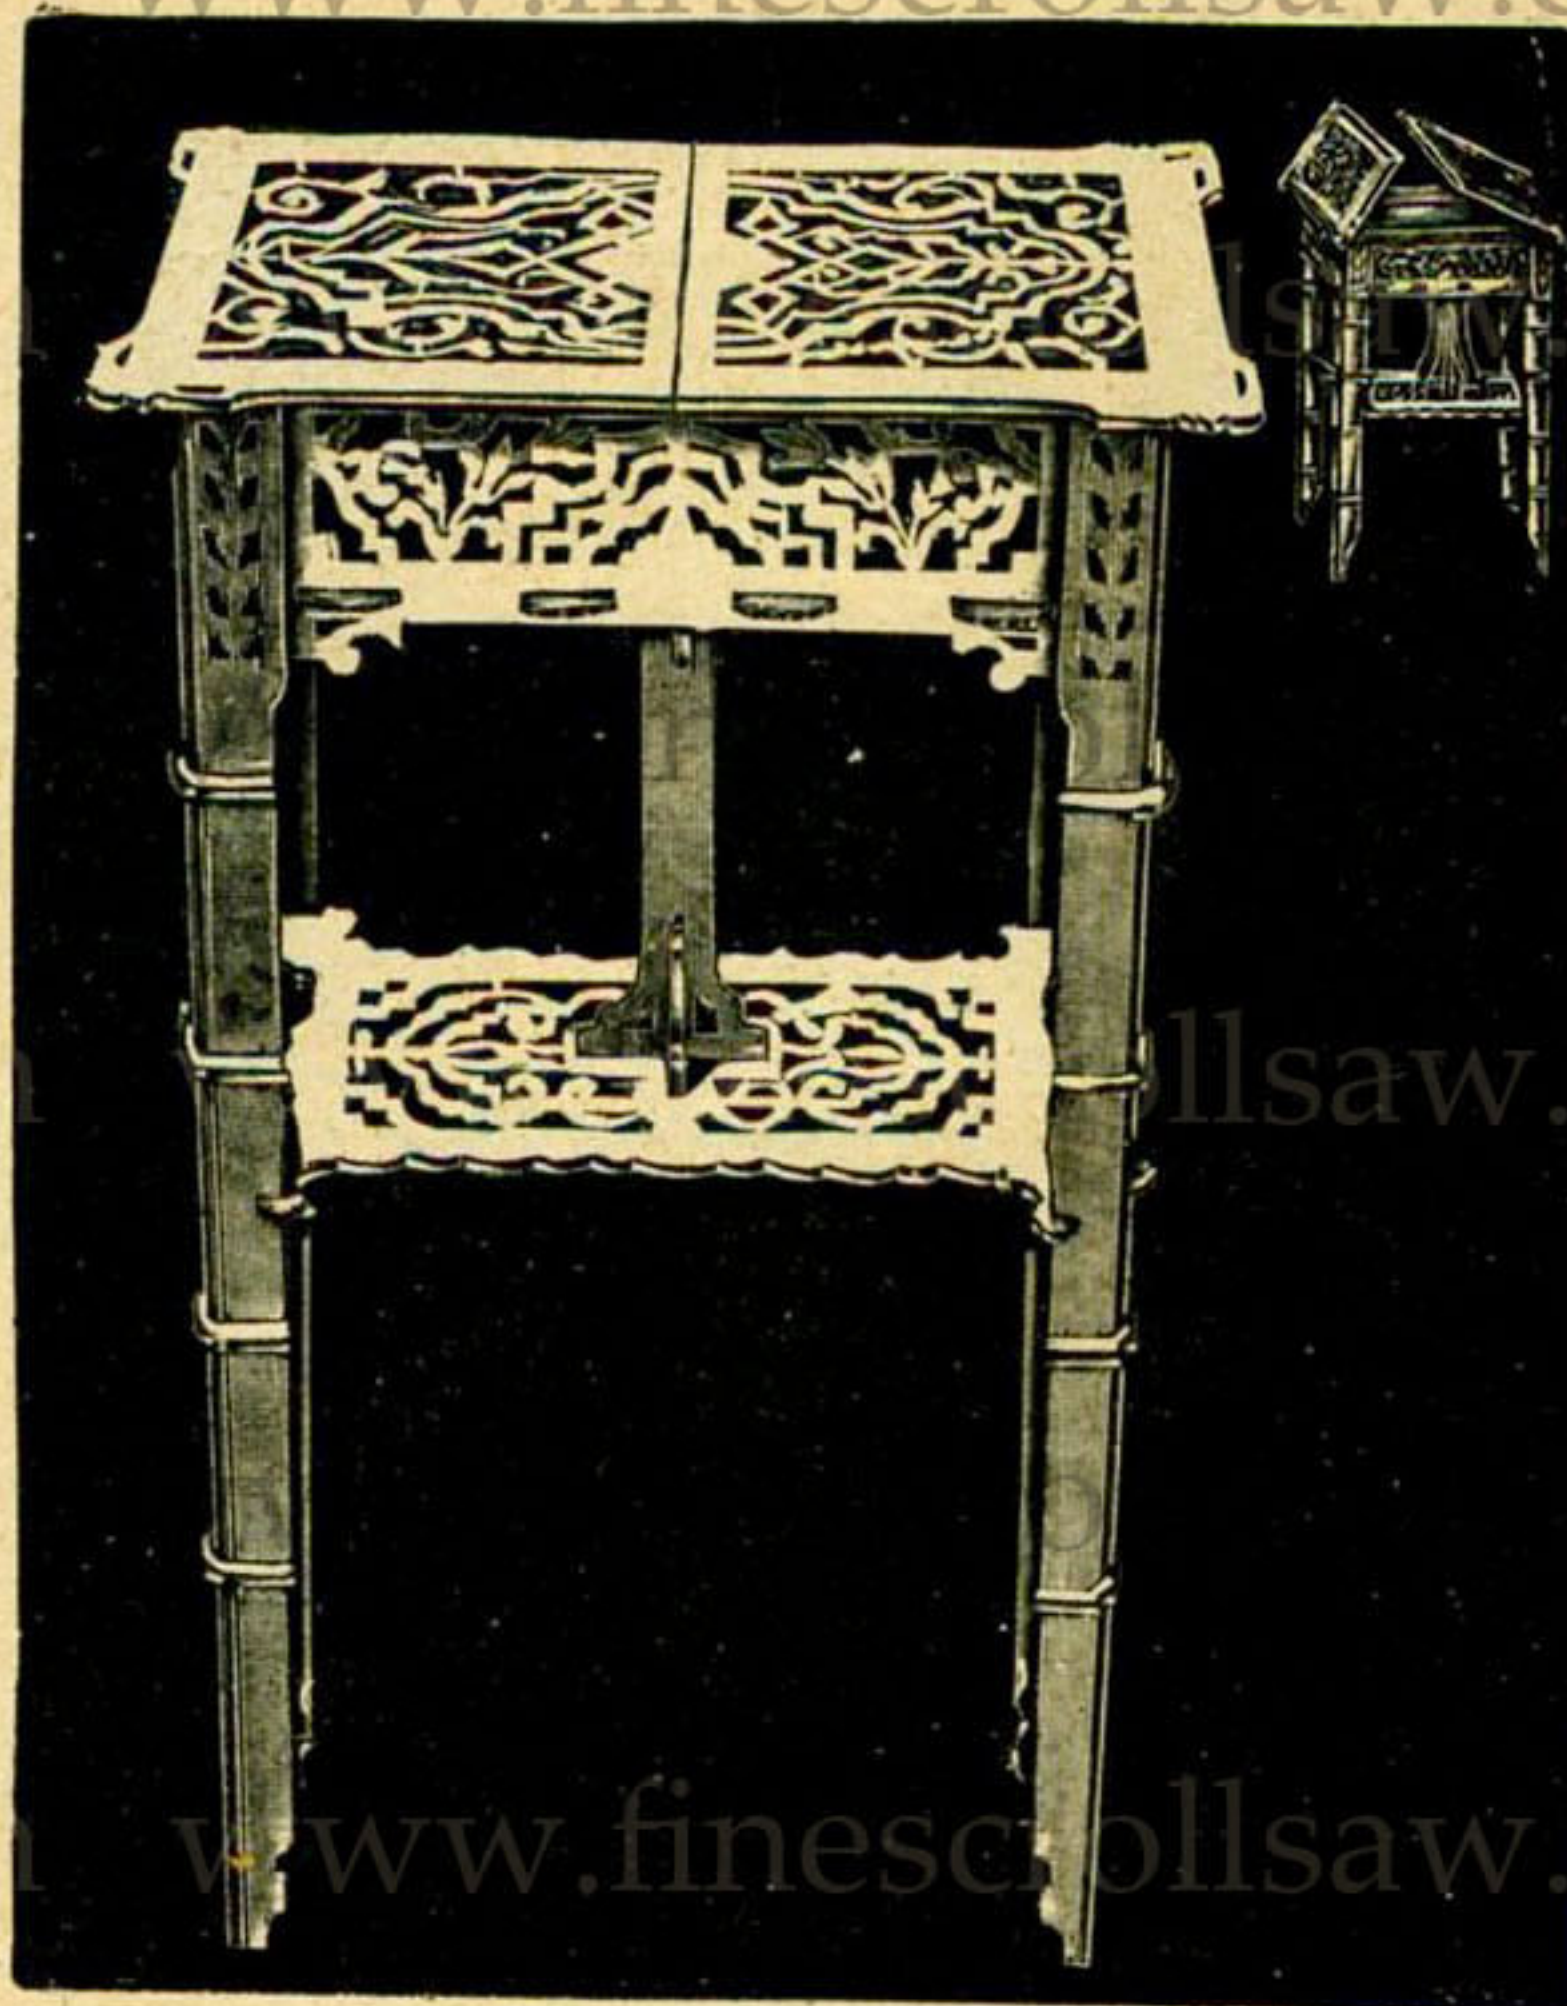

N. 147 E
Porta orologio

N. 694 (6 × 6)

N. 749

Portafotografia (Formato Mignon)

N. 750 - 751 - 752

Altezza cm. 62 - Coperchio cm. 37 × 23

Tavolino necessaire per Signora

Armadietto portasveglia