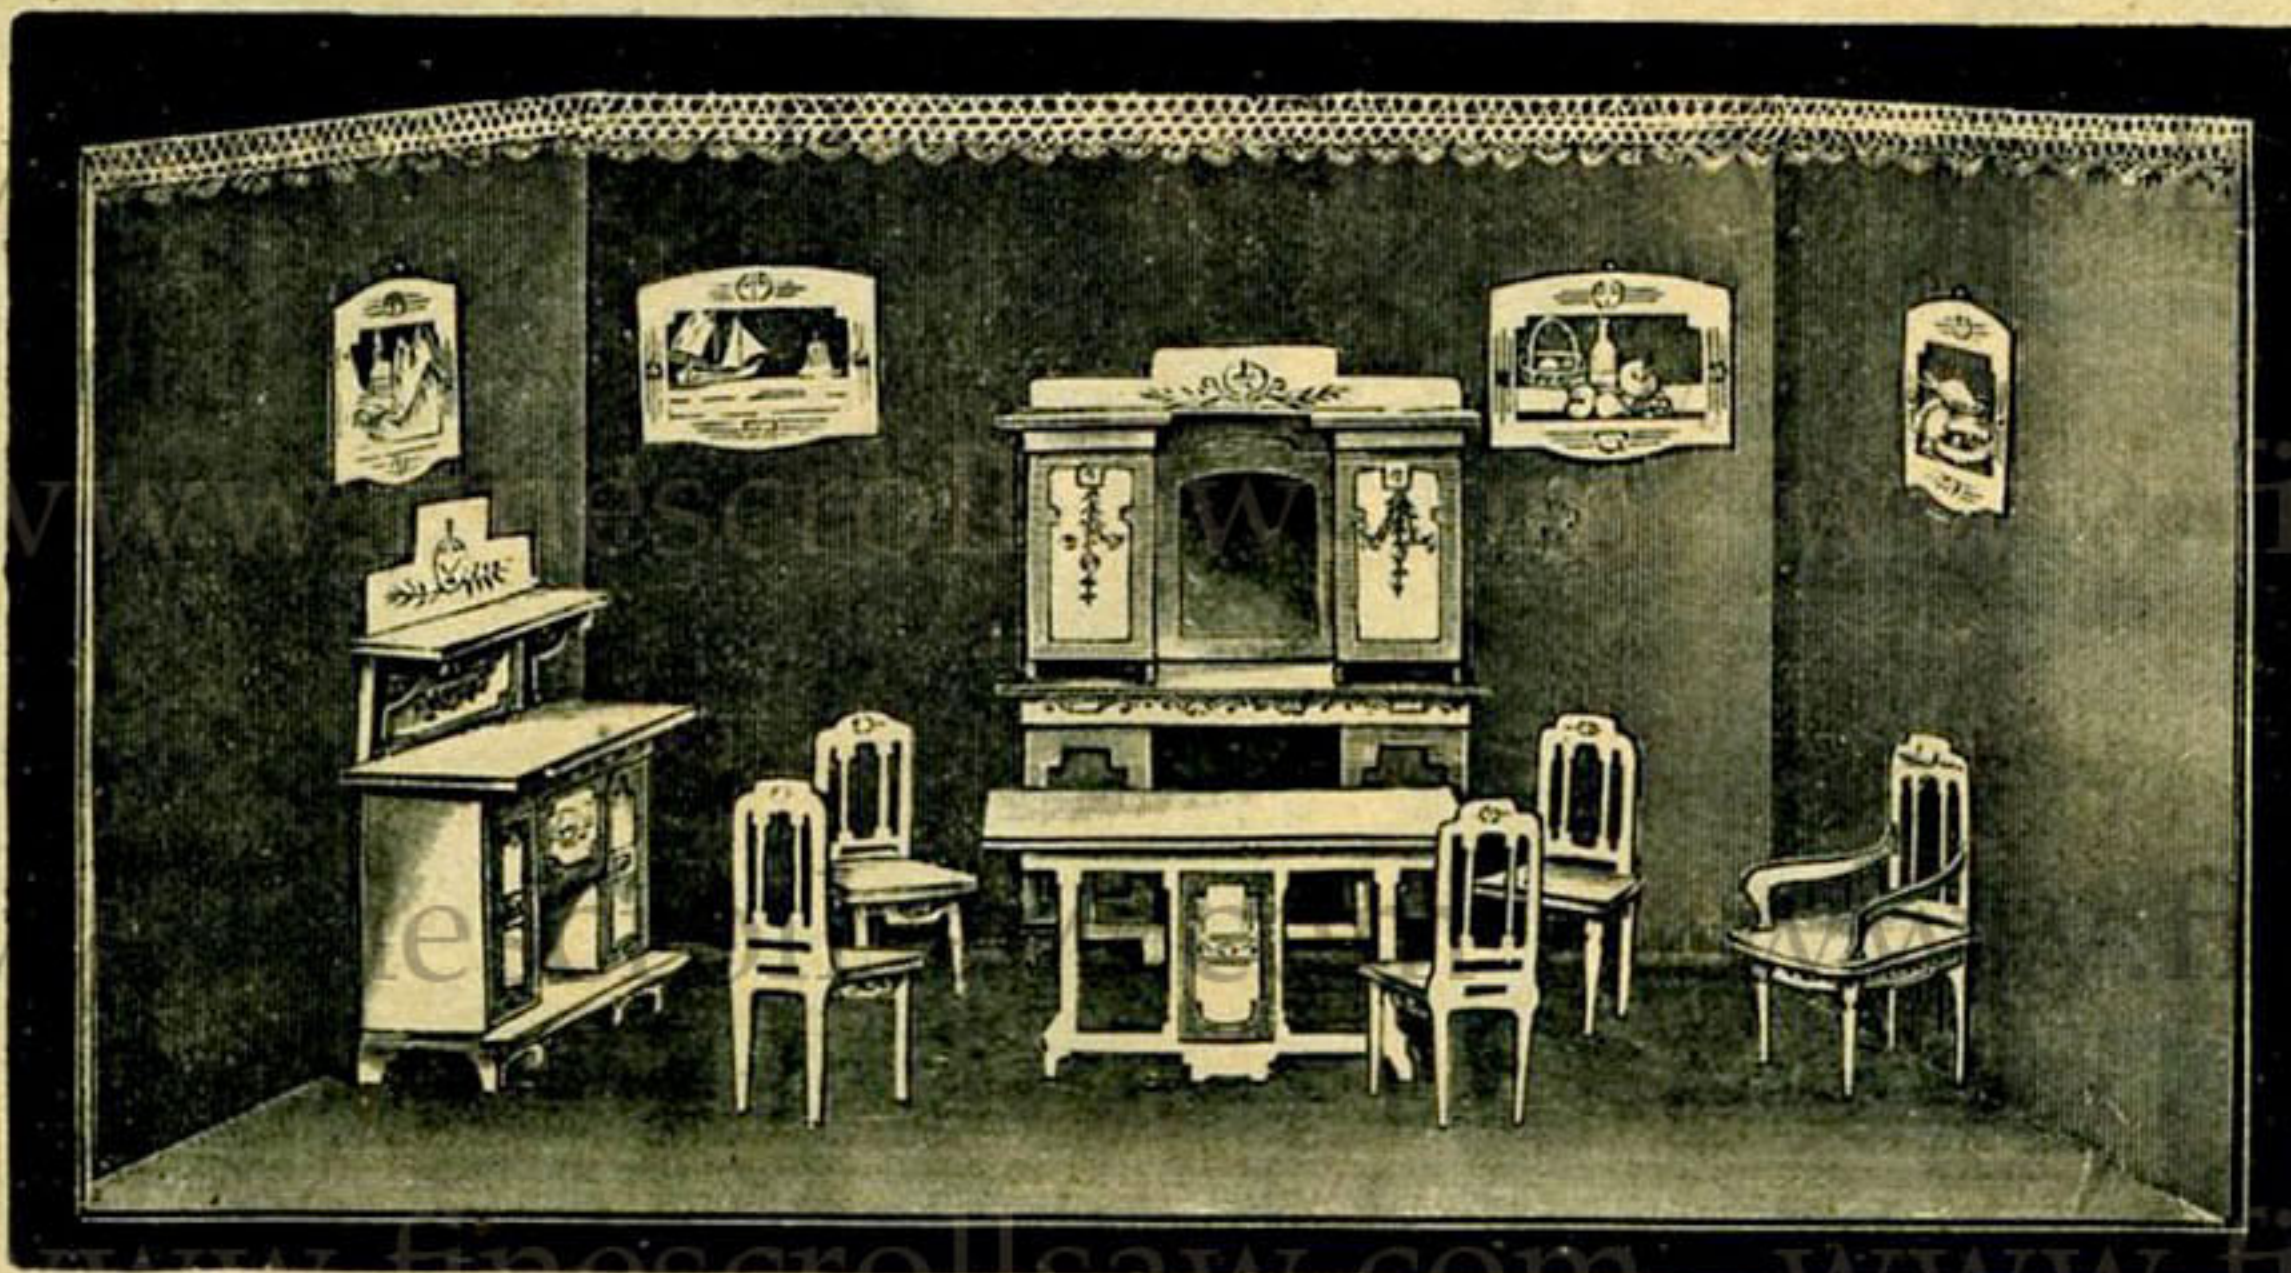

N. 252 (60 × 56)

N. 349 (34 × 13 × 9)

N. 172 (34 × 46)

N. 553 (diametro cm. 30)
Cornice per fotografie a medaglioni

N. 543 - 544 - 545 - Camera da letto

N. 581 (27 x 28 x 10)
Cestello, stile Luigi XIV

Mobili per bambola - Meubles pour poupé - Puppenmöbel - Doll's furniture - Meubles para Muneca