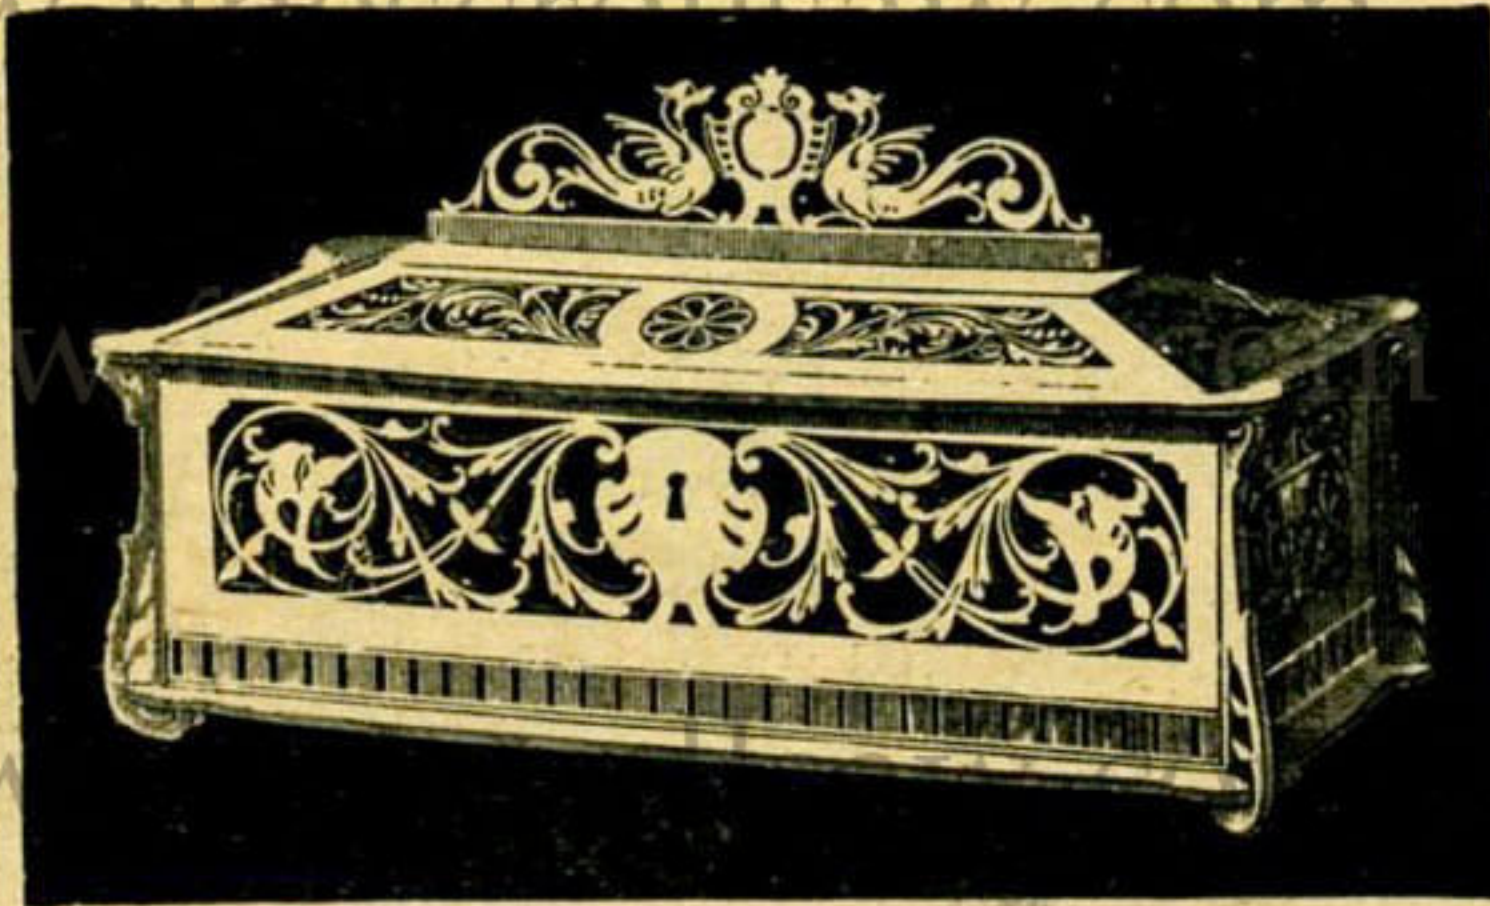

N. 191 (40 × 39)

N. 301 - 302 (cm. 40 × 30)
 Lampada - Lampe

N. 208 - 209 (68 × 48) - Ricca Mensola in stile Liberty

N. 766 (cm. 38 × 14)
Portachiavi - Garde Clefs

N. 33 (35 × 30) - Leggio

N. 107 - (47 × 22)