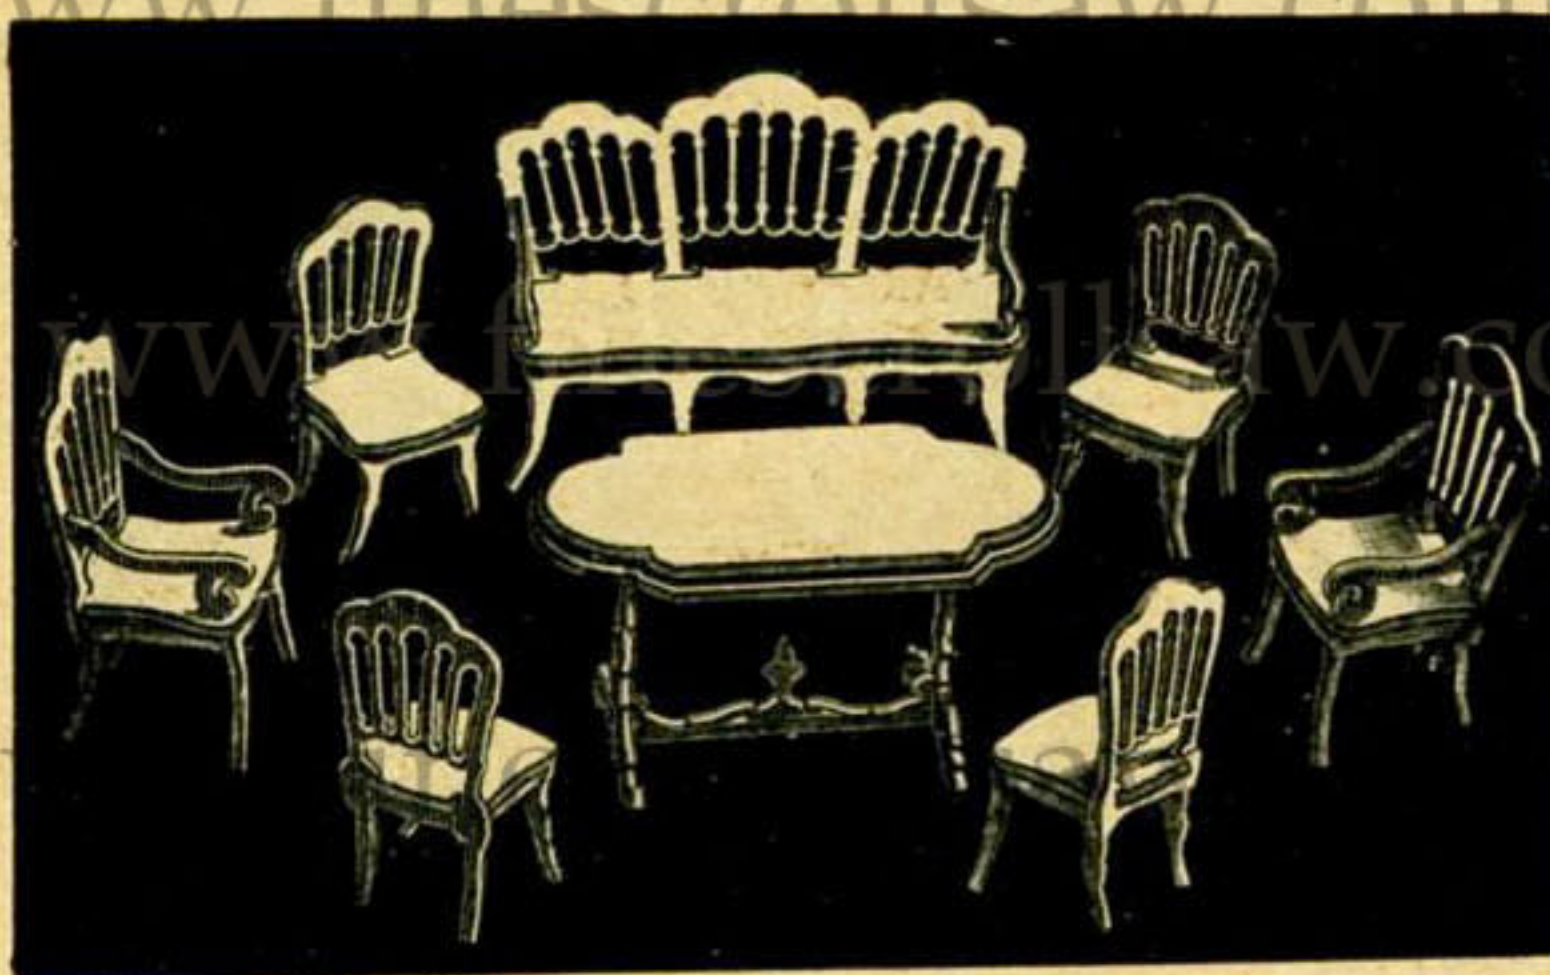

N. 744 - Paralume (27 x 27 x 22)

N. 644 (48 x 40)
Bracciale per luce elettrica

N. 605 (45 x 27 x 8)
Mensoletta portaspazzola

N. 687 - Portaposate - (35 x 21 x 9)

(altezza cm. 65 x 23 x 23)
N. 712 - 713 - Lampada per luce elettrica