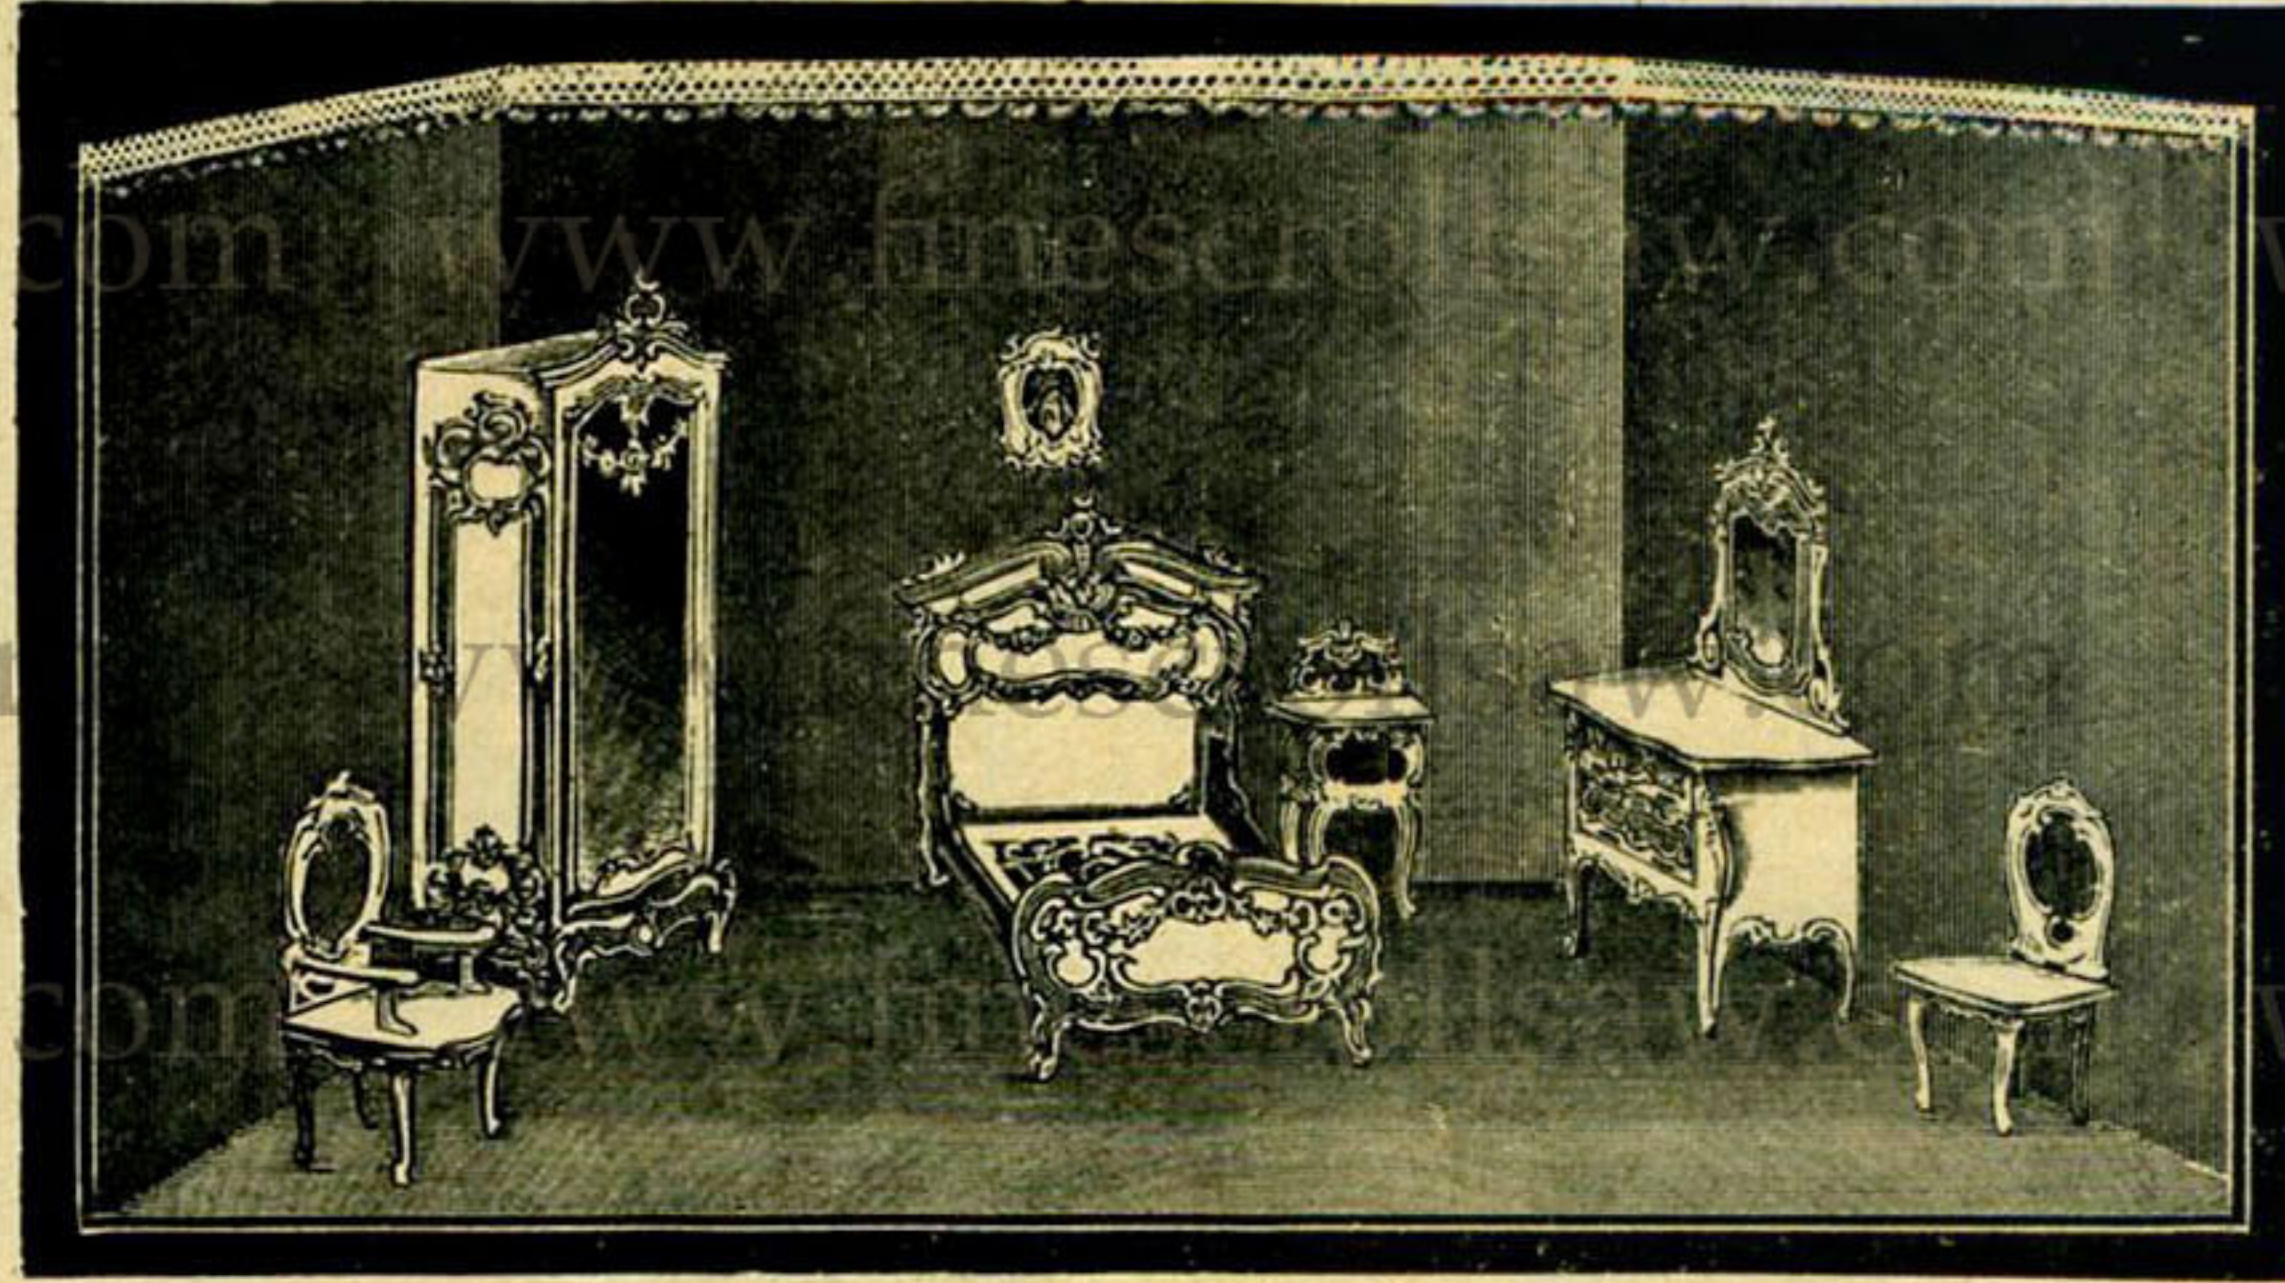

N. 252 (60 × 56)

N. 349 (34 × 13 × 9)

N. 172 (34 × 46)

N. 553 (diametro cm. 30)
Cornice per fotografie a medaglioni

N. 543 - 544 - 545 - Camera da letto

N. 581 (27 x 28 x 10)
Cestello, stile Luigi XIV

Mobili per bambola - Meubles pour poupé - Puppenmöbel - Doll's furniture - Meubles para Muneca