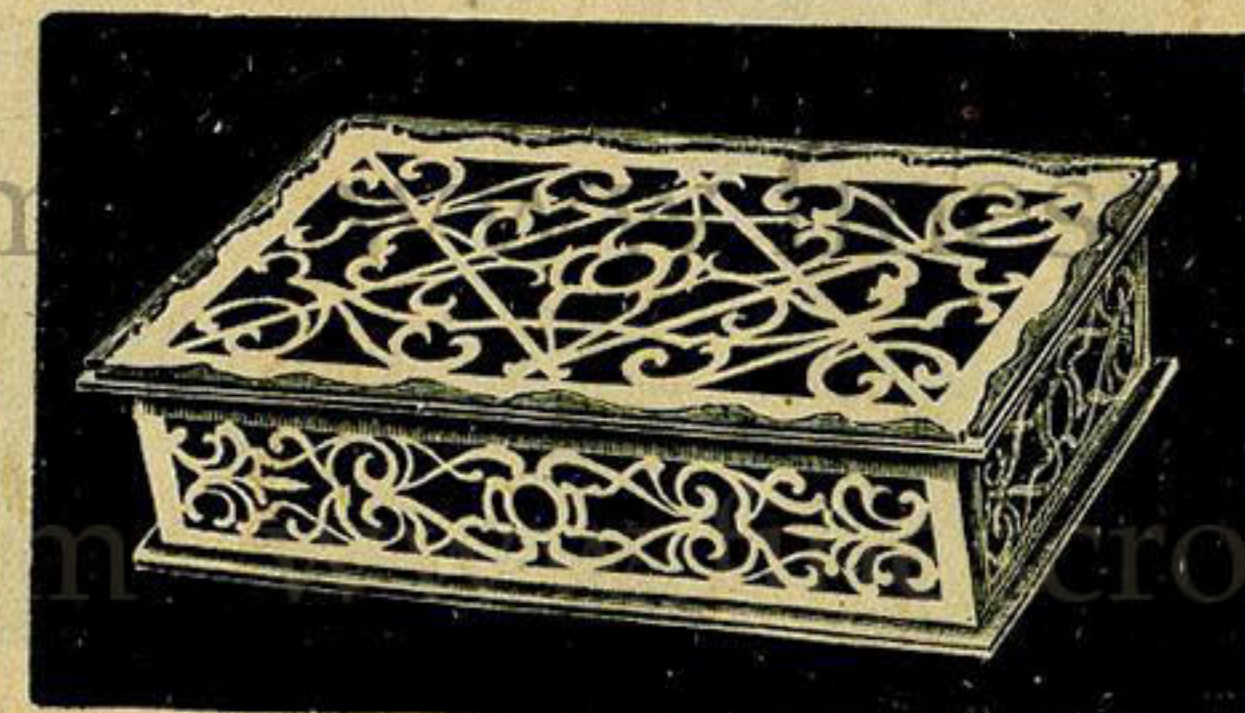

N. 813 - Cassetta (cm. 30 × 18 × 8)